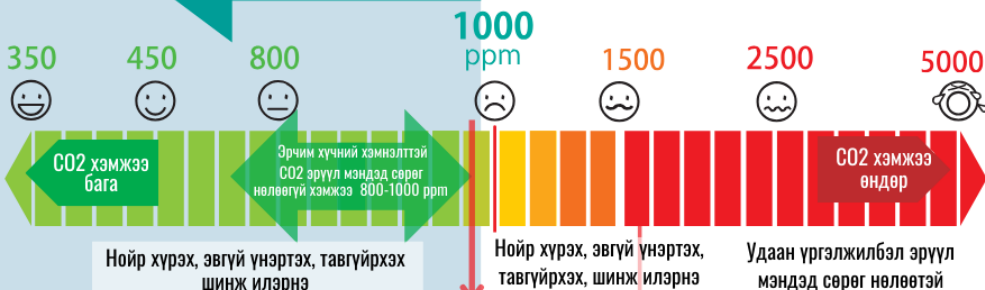

CO₂ ХЭМЖИГЧ МОНИТОР

Марвел
001/003
301

Японы эдийн засаг аж үйлдвэрийн яамнаас гаргасан нүүрсхүчлийн хий хэмжигч багажны стандартыг хангасан

■ Марвел 301

■ Марвел 001/003

Удаан ажиллуулсан ч хэмжилтийн зөрүү гарах магадлал бага
Өндөр нарийвчлалтай оптик NDIR хос цацраг мэдрэгч ашигладаг

CO₂-н тохиромжтой хэмжээний тохируулгатай

CO₂ ХЭМЖЭЭ 1000 PPM-С ДООШ БОЛ

ЦЭВЭР АГААР гэж үзнэ.

Нойр хүрэх, эвгүй үнэртэх, тавгүйрхэх шинж илэрнэ

Нойр хүрэх, эвгүй үнэртэх, тавгүйрхэх, шинж илэрнэ

Удаан үргэлжилбэл эрүүл мэндэд сөрөг нөлөөтэй